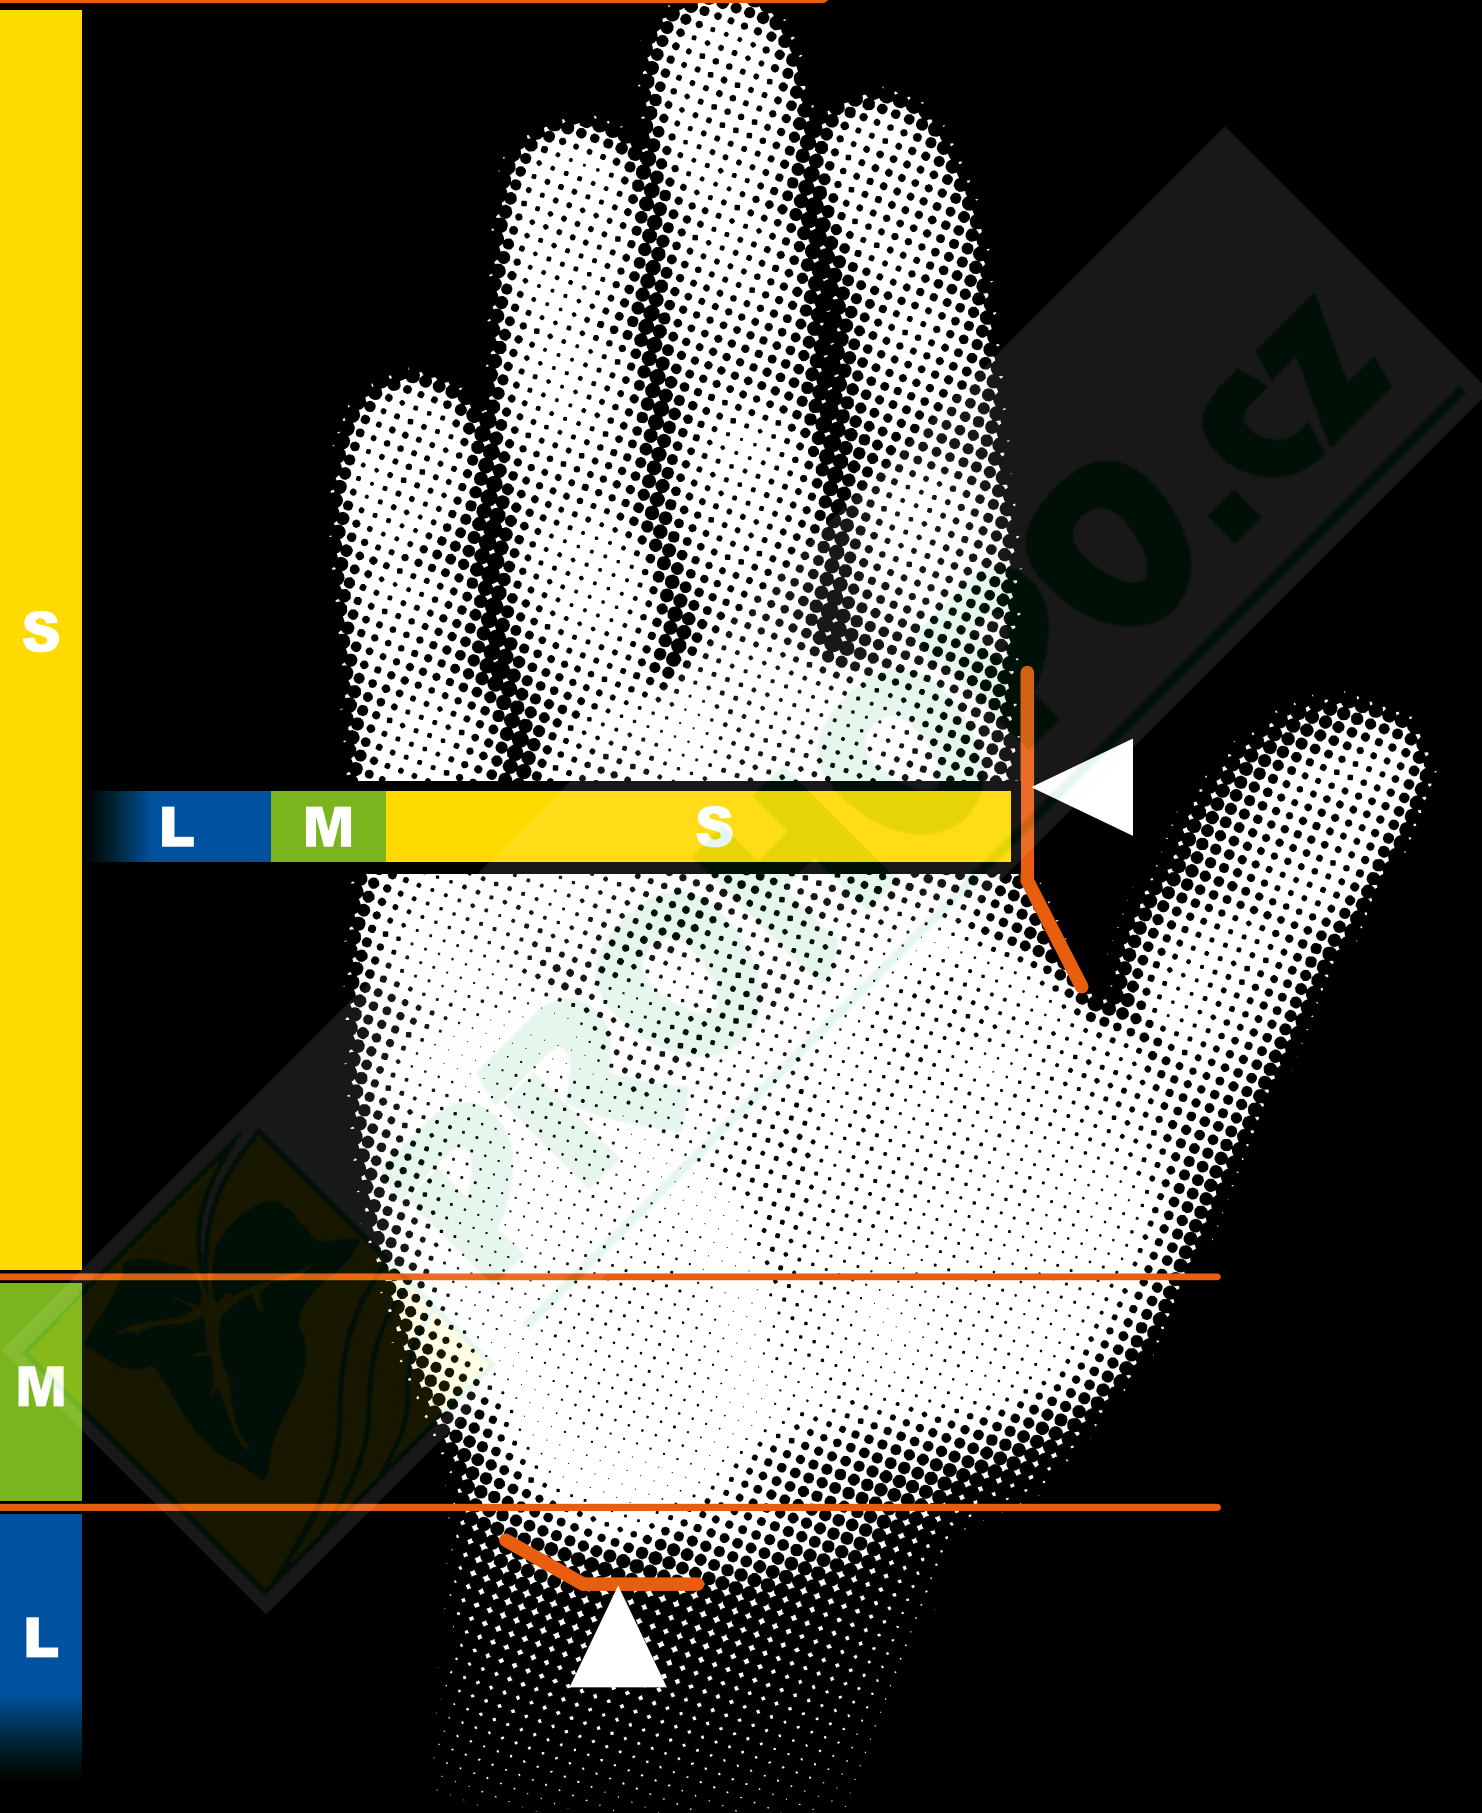

Průvodce měření ruky pro nůžky PX a PXR ERGO

Na zjištění délky ruky změřte délku od špičky prstu po zápěstí

Na zjištění šířky ruky změřte ruku od špičky ukazováčku po hranu dlaně